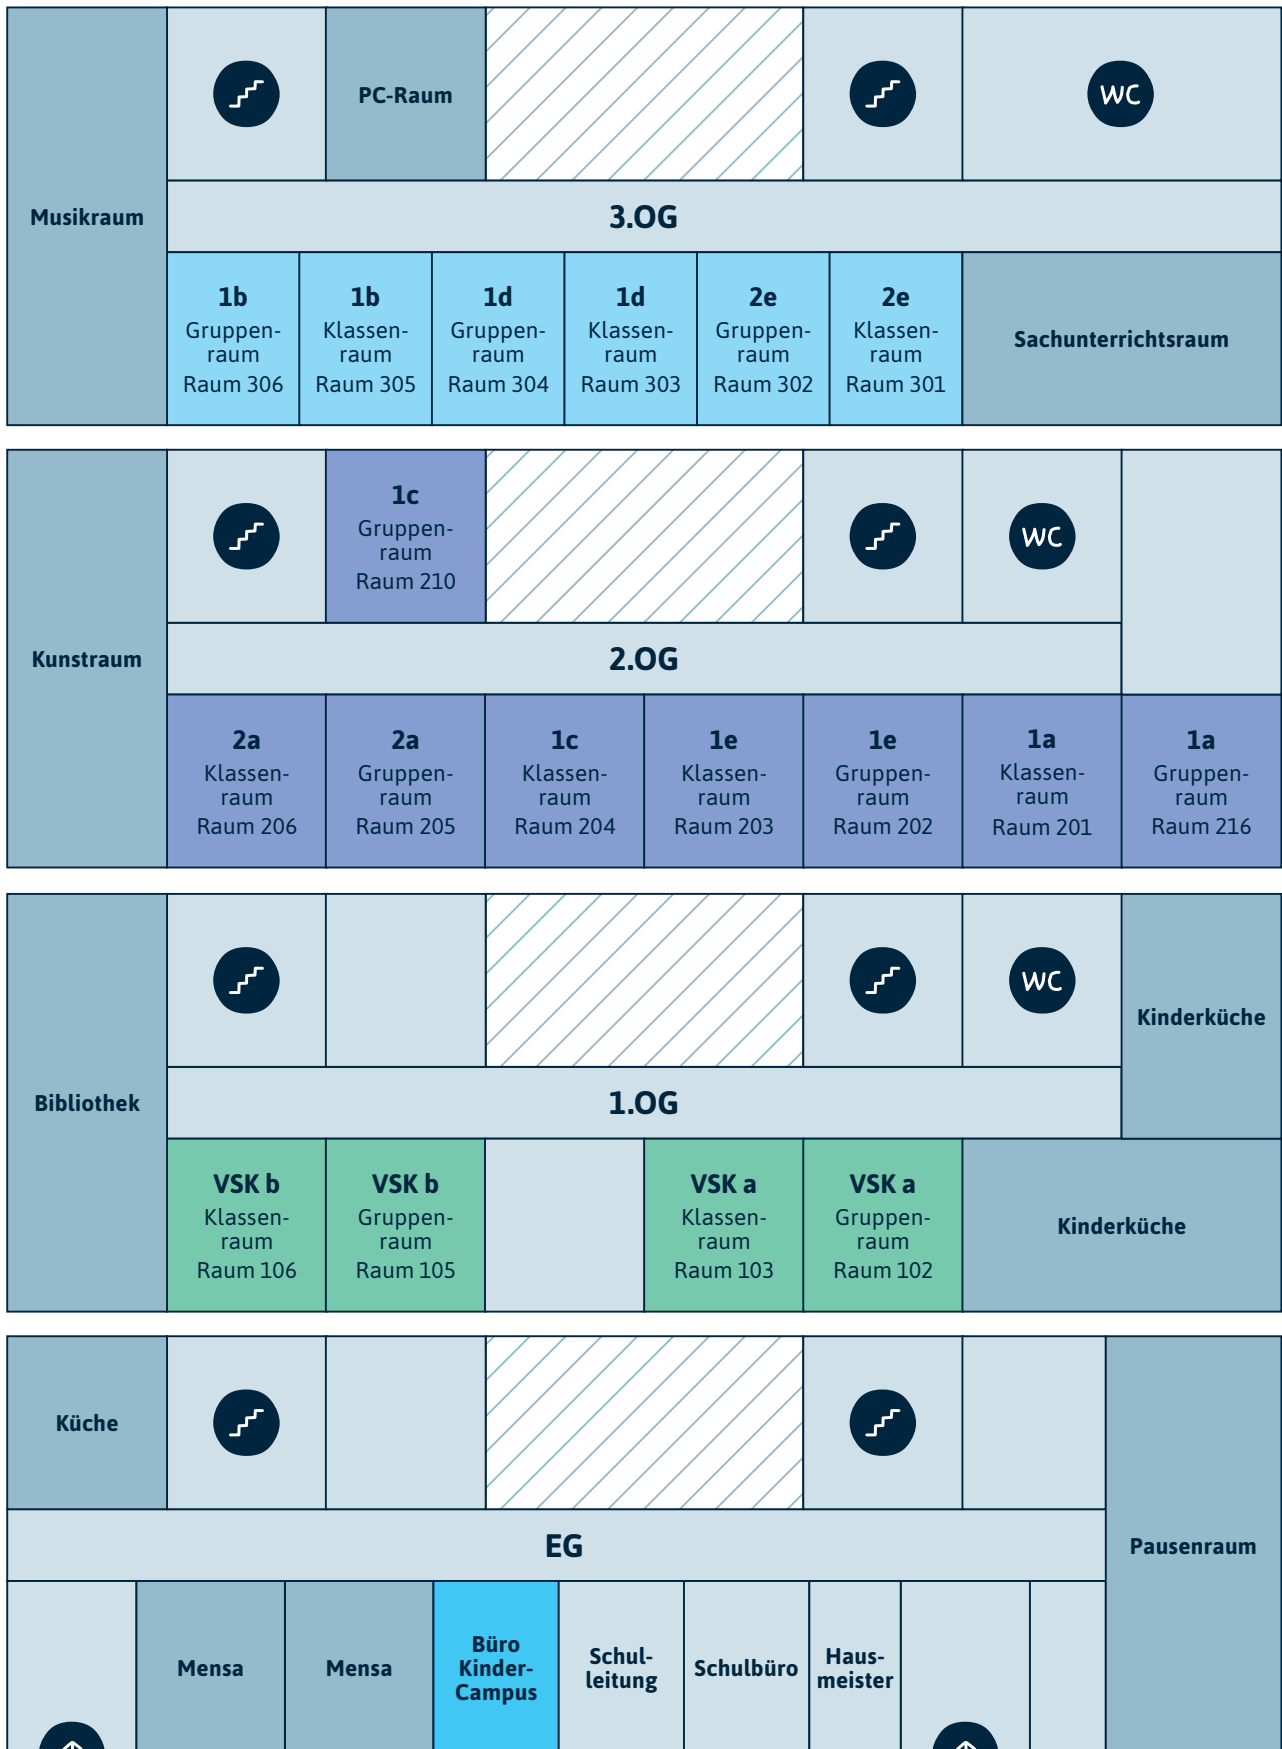

# Raumplan

## Schule Forsmannstraße

Eingang KinderCampus

Eingang Schule

# Kontinente

## Forsmannstraße

<b>Europa</b>	<b>SK a, VSK b</b>
<b>Australien</b>	<b>1a, 1c, 1e, 2a</b>
<b>Antarktis</b>	<b>1b, 1d, 2e</b>