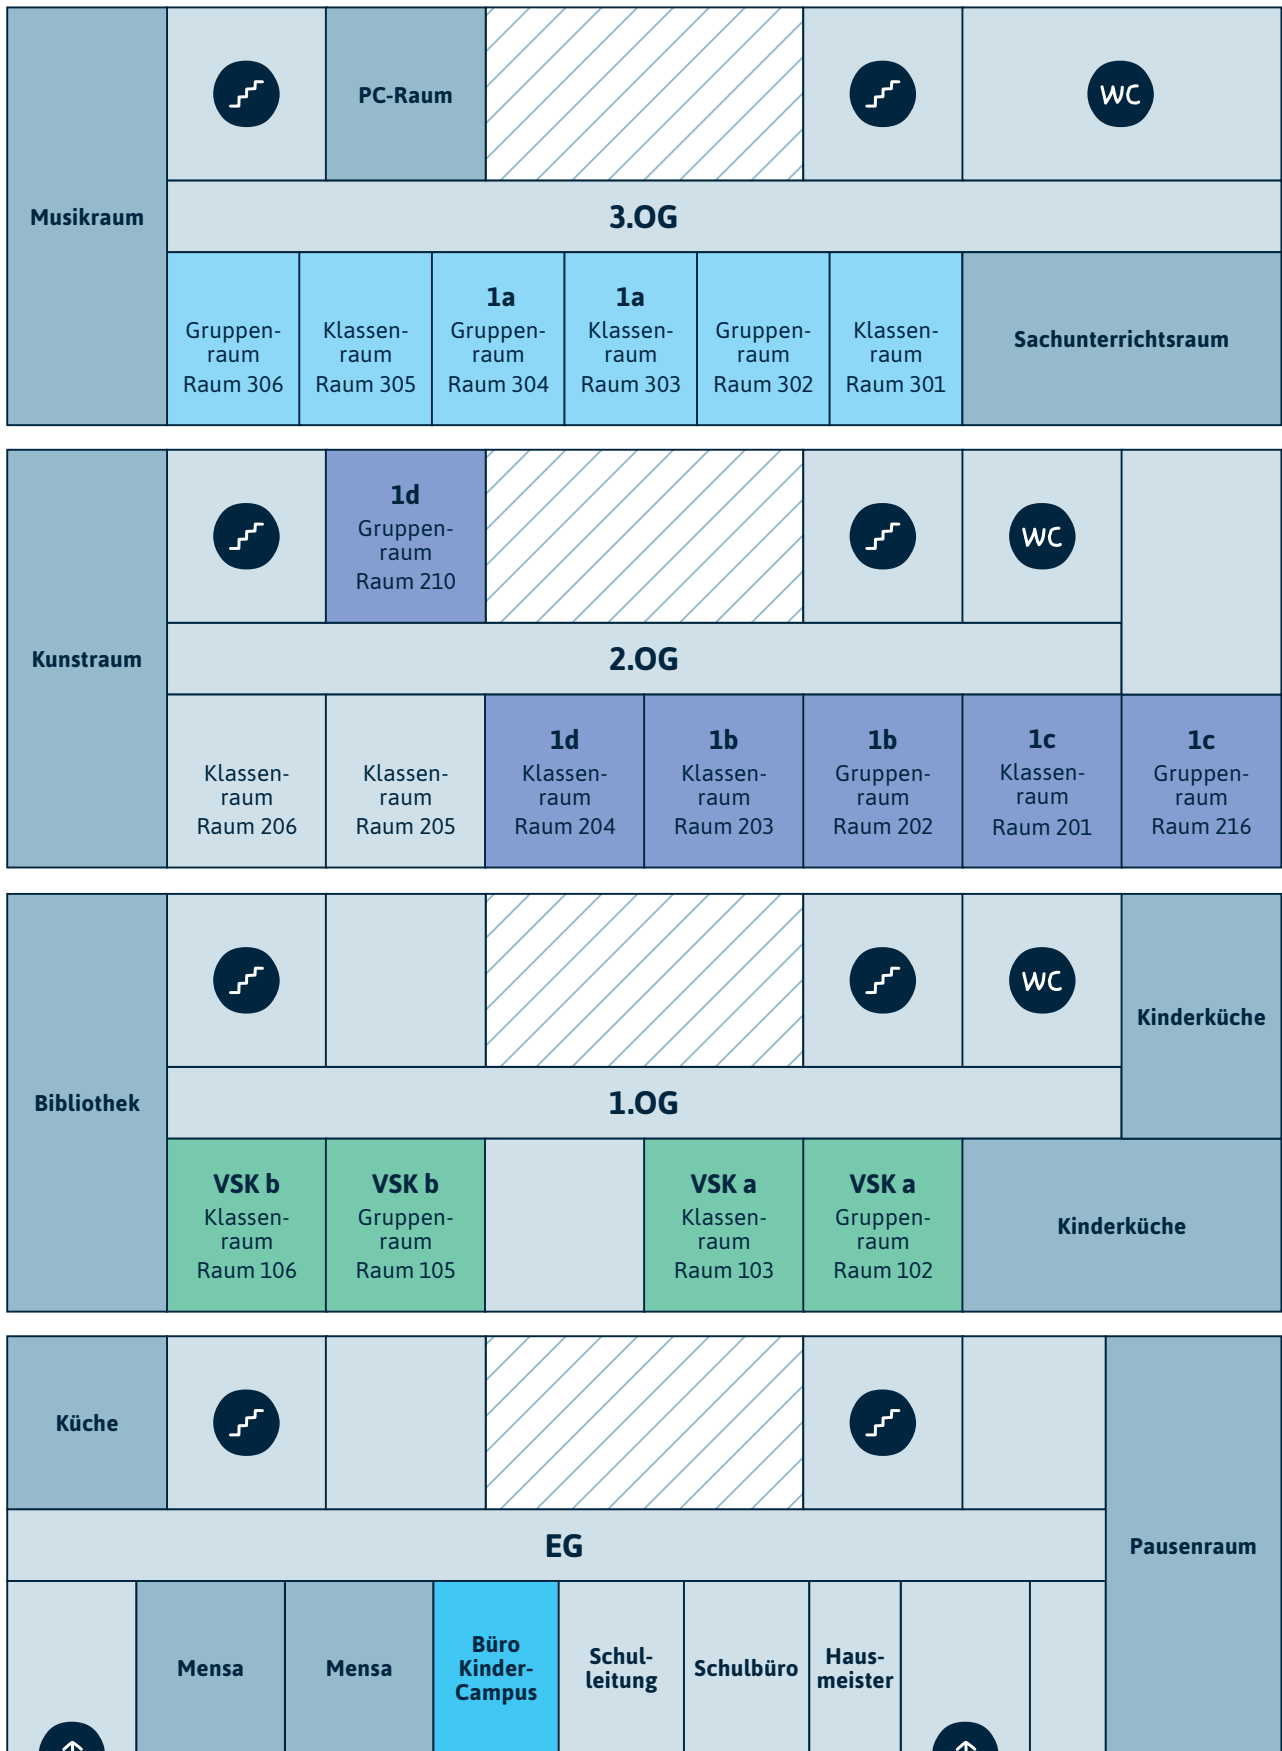

Raumplan 2023/24

Schule Forsmannstraße

Eingang KinderCampus

Eingang Schule

Kontinente

Standort Forsmannstraße

Europa	VSK a, VSK b
Australien	1b, 1c, 1d
Antarktis	1a